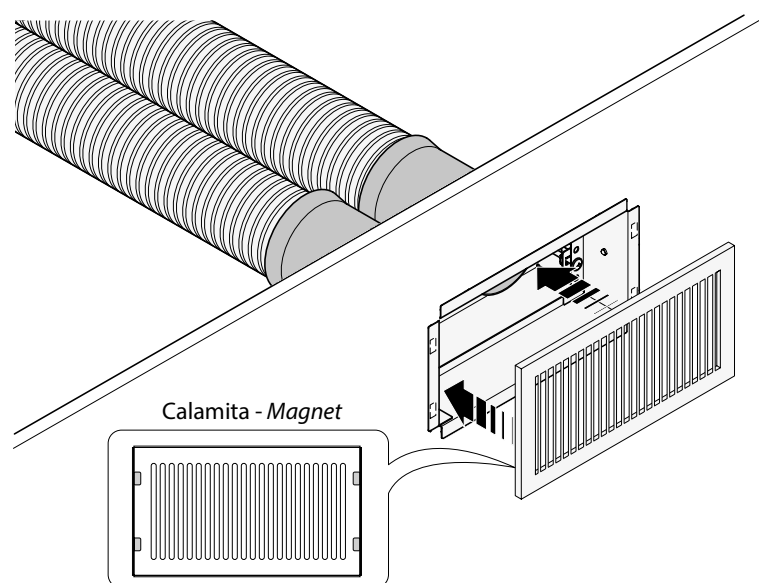

3 | FISSAGGIO - FIXING

Questo documento può essere soggetto a variazioni. Attraverso il QR-Code è possibile verificare l'ultimo aggiornamento disponibile. Sono vietate le modifiche manuali.
This document may be subject to change. Through the QR-Code you can check the latest available update. Manual changes are not allowed.