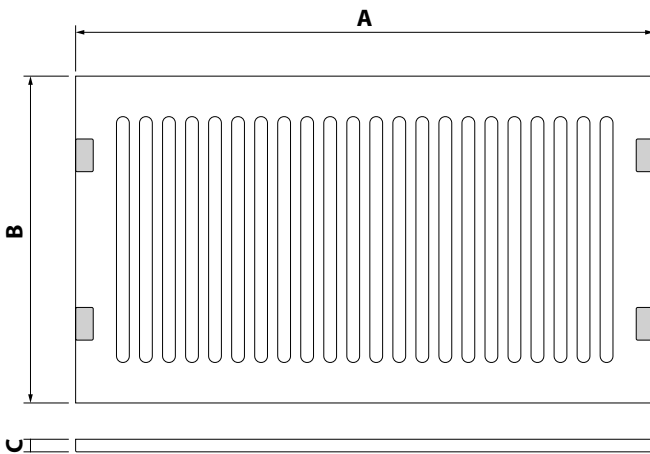

## SCHEDA TECNICA | TECHNICAL SHEET

Griglia di colore bianco RAL 9016 per plenum LowAir. Design con feritoie verticali. Fissaggio con calamita. Confezione singola.

White RAL 9016 grille for LowAir plenum boxes. Design with vertical slits. Fixing with magnets. Individually packaged.

Misure - Sizes	Codice - Code
200x100 mm	7045083
300x100 mm	7045088

### 2 | DIMENSIONI DELLA GRIGLIA - GRILLE DIMENSIONS

 Calamita - Magnet

Codice - Code	A (mm)	B (mm)	C (mm)
7045083	230	130	53
7045088	330	130	53